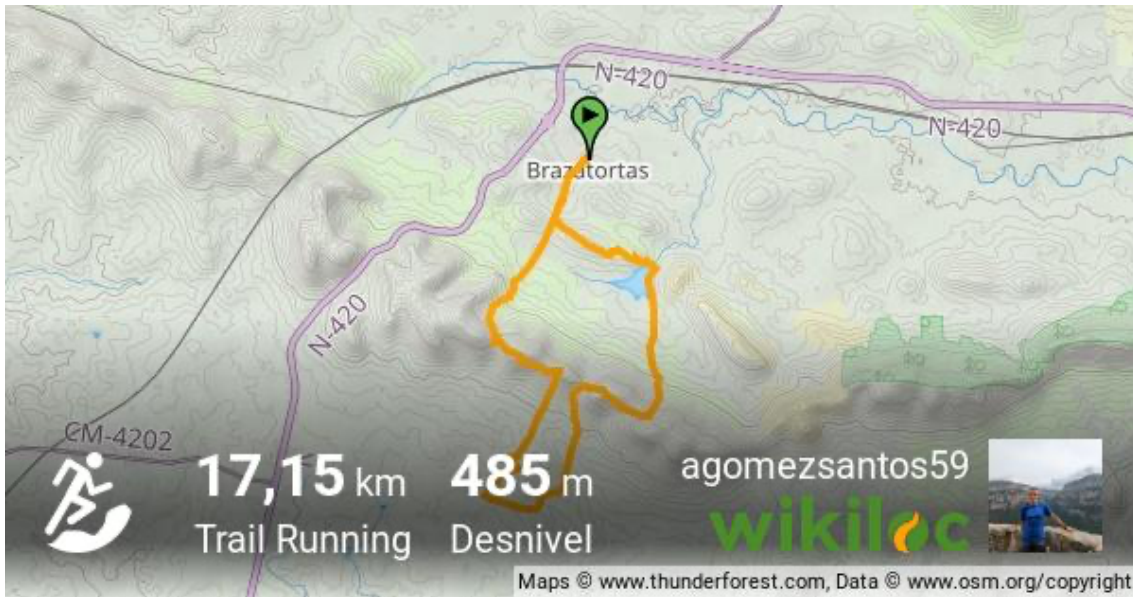

Tracks Trail Cruz de Mayo 2026

Son los mismos a la edición 2025

<https://loc.wiki/t/198154932?h=az8yx6xlme&wa=so&la=es>

<https://loc.wiki/t/198148705?h=az8yx6xlme&wa=so&la=es>

<https://loc.wiki/t/198150170?h=az8yx6xlme&wa=so&la=es>